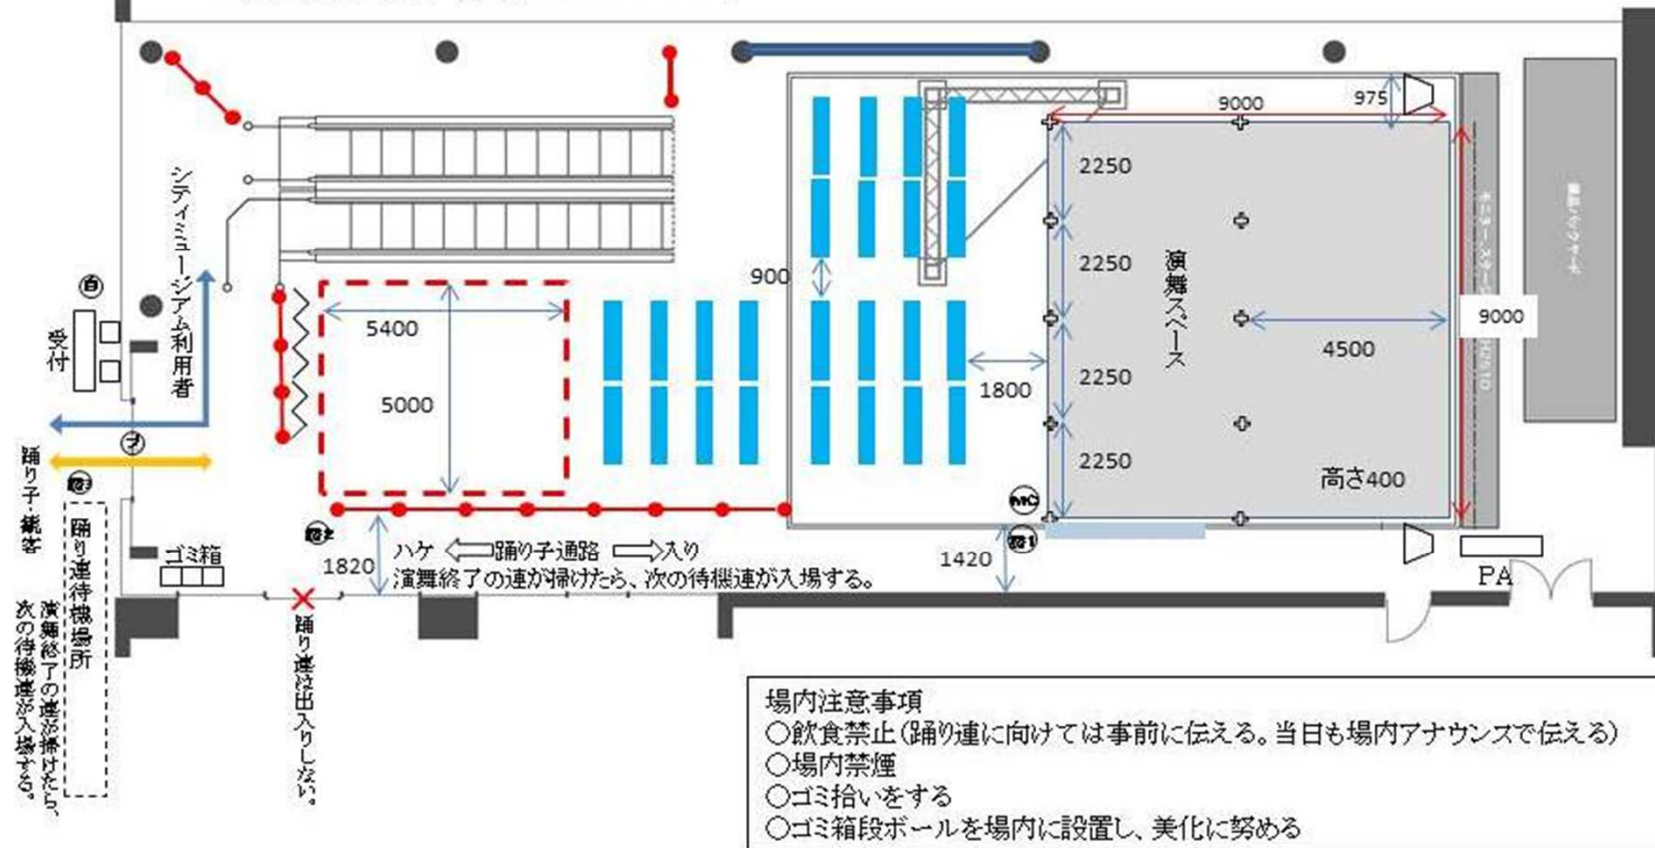

ひかりの広場NHKこども演舞場

こども演舞場会場図(11:00-13:12)

- 場内注意事項**
- 飲食禁止(踊り連に向けては事前に伝える。当日も場内アナウンスで伝える)
 - 場内禁煙
 - ゴミ拾いをする
 - ゴミ箱段ボールを場内に設置し、美化に努める

ひかりの広場NHKこども演舞場

ひかりの広場NHKこども演舞場 待機場～舞台までの動線