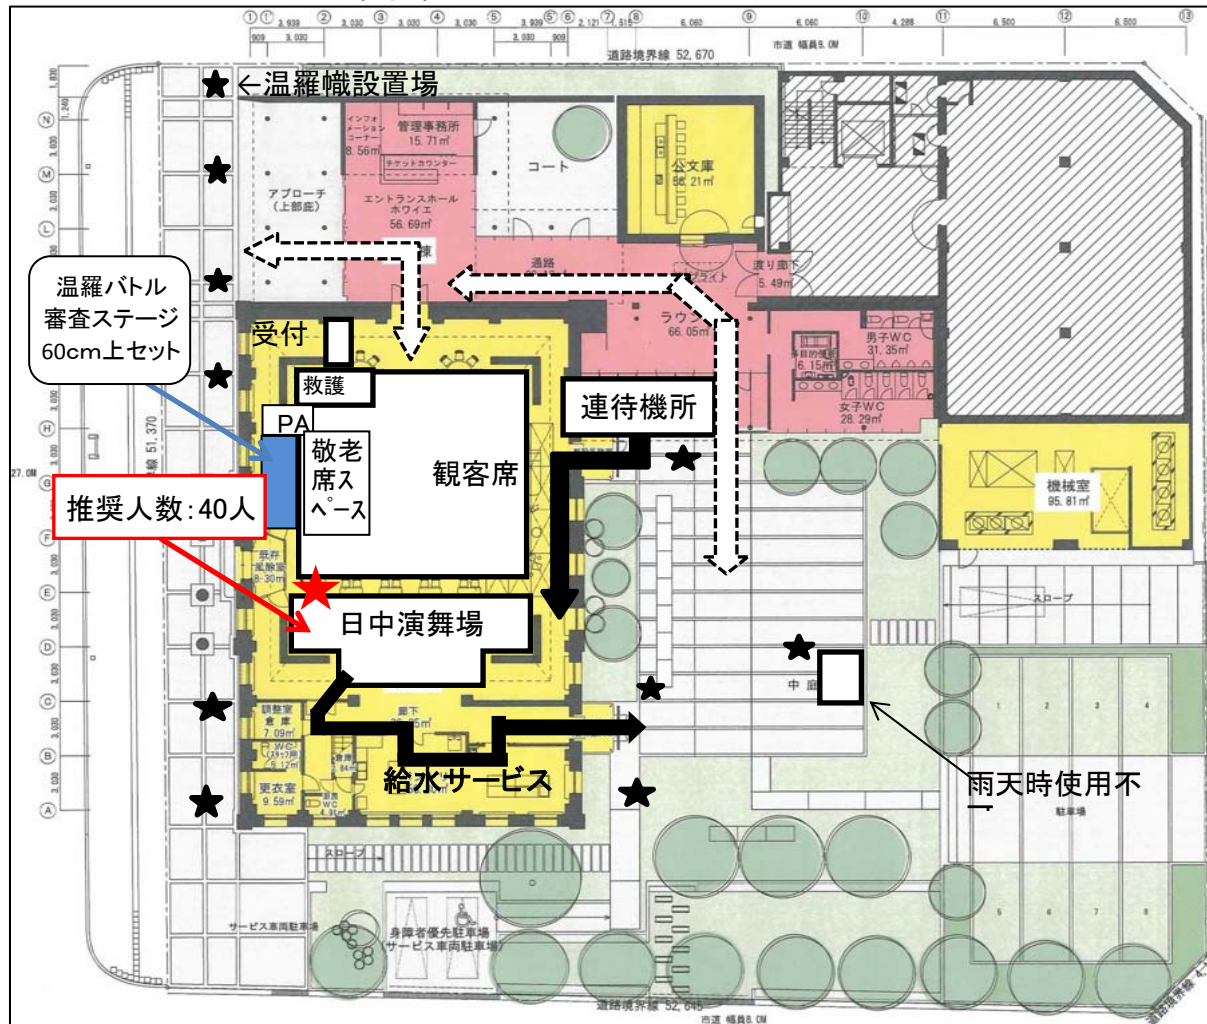

ルネスホール演舞場

2014年8月2日(土) 11:00~

設営・運用スケジュール

10:30 受付開始
 10:50-55 開場 温羅開き
 11:00 演舞開始
 推奨人数40名
 ※60名まで対応させて
 いただきます

15:00 エントリー受付終了(枠満杯時、随時)
 15:30 演舞場一時閉場

16:00 温羅バトル準備完了
 16:05 トーナメント抽選
 16:15 温羅バトル開始
 (8連-9試合×7分=70分)
 17:25 温羅バトル終了
 17:30 表彰式
 17:45 イベント終了・閉場

観客動線
 踊り連動線
 ★ 温羅幟設置場所

会場内装飾: ルネスホール内 2階の回廊より寅ロープを使って装飾用幟を吊り下げる

★ 踊り連用のぼり ウェイト設置場所